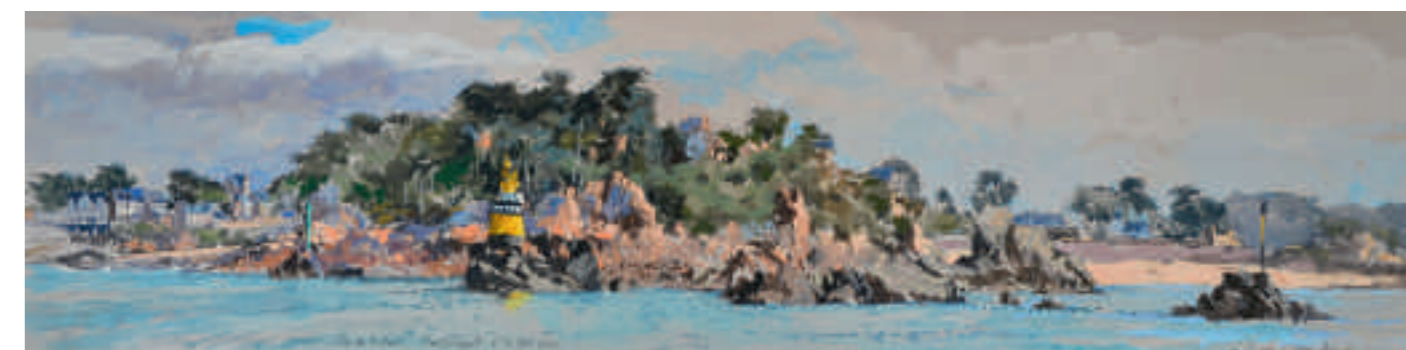

Bréhat - Men Joliguet et le Port Clos - 30 x 120 cm