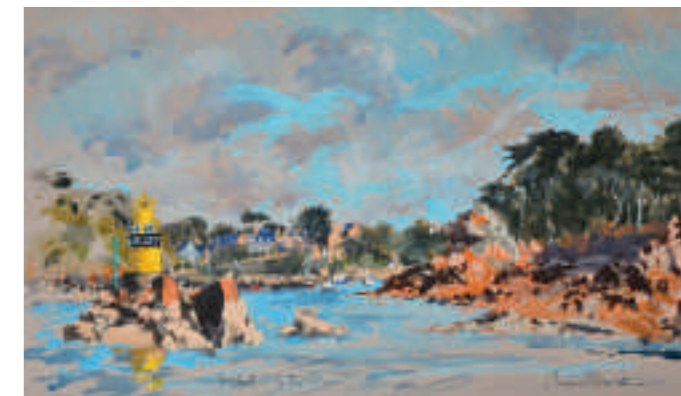

Bréhat - le Port Clos - 35 x 60 cm